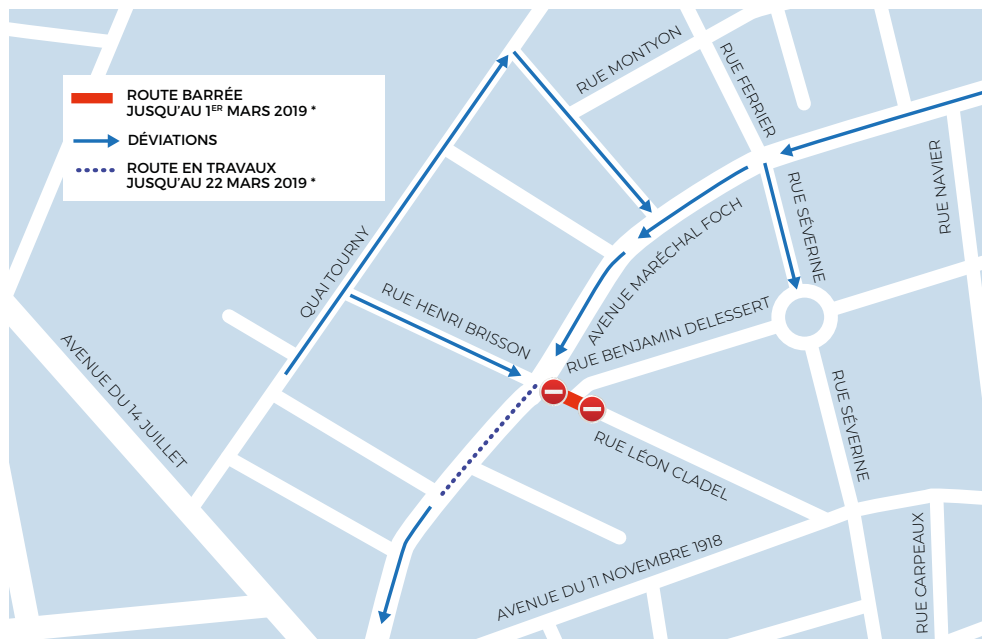

# TRAVAUX DE CRÉATION DU RÉSEAU DE CHAUFFAGE URBAIN DE BRIVE

## LA RUE LÉON CLADEL ET L'AVENUE DU MARÉCHAL FOCH SERONT EN TRAVAUX JUSQU'AU 22 MARS 2019\*

Pour plus d'infos :  
[www.greenenergiebrive.fr](http://www.greenenergiebrive.fr)  
[www.brive.fr](http://www.brive.fr)