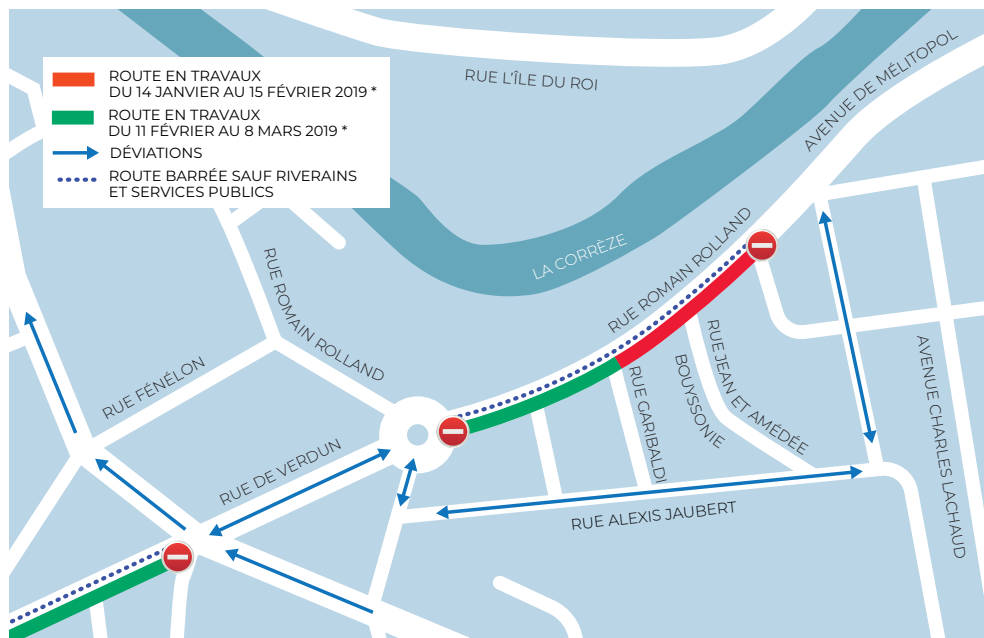

TRAVAUX DE CRÉATION DU RÉSEAU DE CHAUFFAGE URBAIN DE BRIVE

LA RUE ROMAIN ROLLAND SERA EN TRAVAUX DU 14 JANVIER AU 8 MARS 2019*

Pour plus d'infos :
www.greenenergiebrive.fr
www.brive.fr

 **N°Cristal** 0 969 368 909
NUMÉRO DÉDIÉ APPEL NON SURTAXÉ